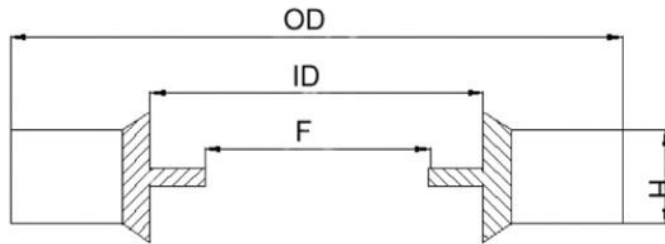

Уплотнительные кольца USIT

Рабочая температура от -40°C до +100°C

Наименование	ID ±0.10	OD +0.13/-0	H ±0.10	F ±0.20	Цена с НДС, руб
	мм	мм	мм	мм	
Дюймовое исполнение					
Кольцо USIT R 1/4	13,74	20,57	2	11,18	9
Кольцо USIT R 3/8	17,28	23,8	2	14,76	11
Кольцо USIT R 1/2	21,54	28,58	2,5	18,24	17
Кольцо USIT R 5/8	23,49	31,75	2,5	20,6	21
Кольцо USIT R 3/4	27,05	34,93	2,5	24,13	22
Кольцо USIT R 1	33,89	42,8	2,5	30,3	28
Кольцо USIT R 1 1/4	42,93	52,38	2,5	38,45	62
Кольцо USIT R 1 1/2	48,5	58,6	2,5	44,86	52
Метрическое исполнение					
Кольцо USIT M 05	5,7	9	1	4,5	5
Кольцо USIT M 06	6,7	11	1	4,7	5
Кольцо USIT M 08	8,7	13	1	6,4	6
Кольцо USIT M 10	10,7	16	1,5	8,05	8
Кольцо USIT M 12	12,7	18	1,5	9,73	8
Кольцо USIT M 14	14,7	22	1,5	11,38	8,5
Кольцо USIT M 16	16,7	24	1,5	13,41	9
Кольцо USIT M 18	18,7	26	1,5	14,76	10,5
Кольцо USIT M 20	20,7	28	1,5	16,76	11,5
Кольцо USIT M 22	22,7	30	2	18,74	13
Кольцо USIT M 24	24,7	32	2	20,11	14
Кольцо USIT M 26	26,7	35	2	22,3	15
Кольцо USIT M 27	27,2	36	2	23,3	15,5
Кольцо USIT M 30	31	39	2	25,7	16,5
Кольцо USIT M 33	33,7	42	2	28,7	17
Кольцо USIT M 36	36,7	46	2	31,1	18
Кольцо USIT M 42	42,7	53	2	36,5	20